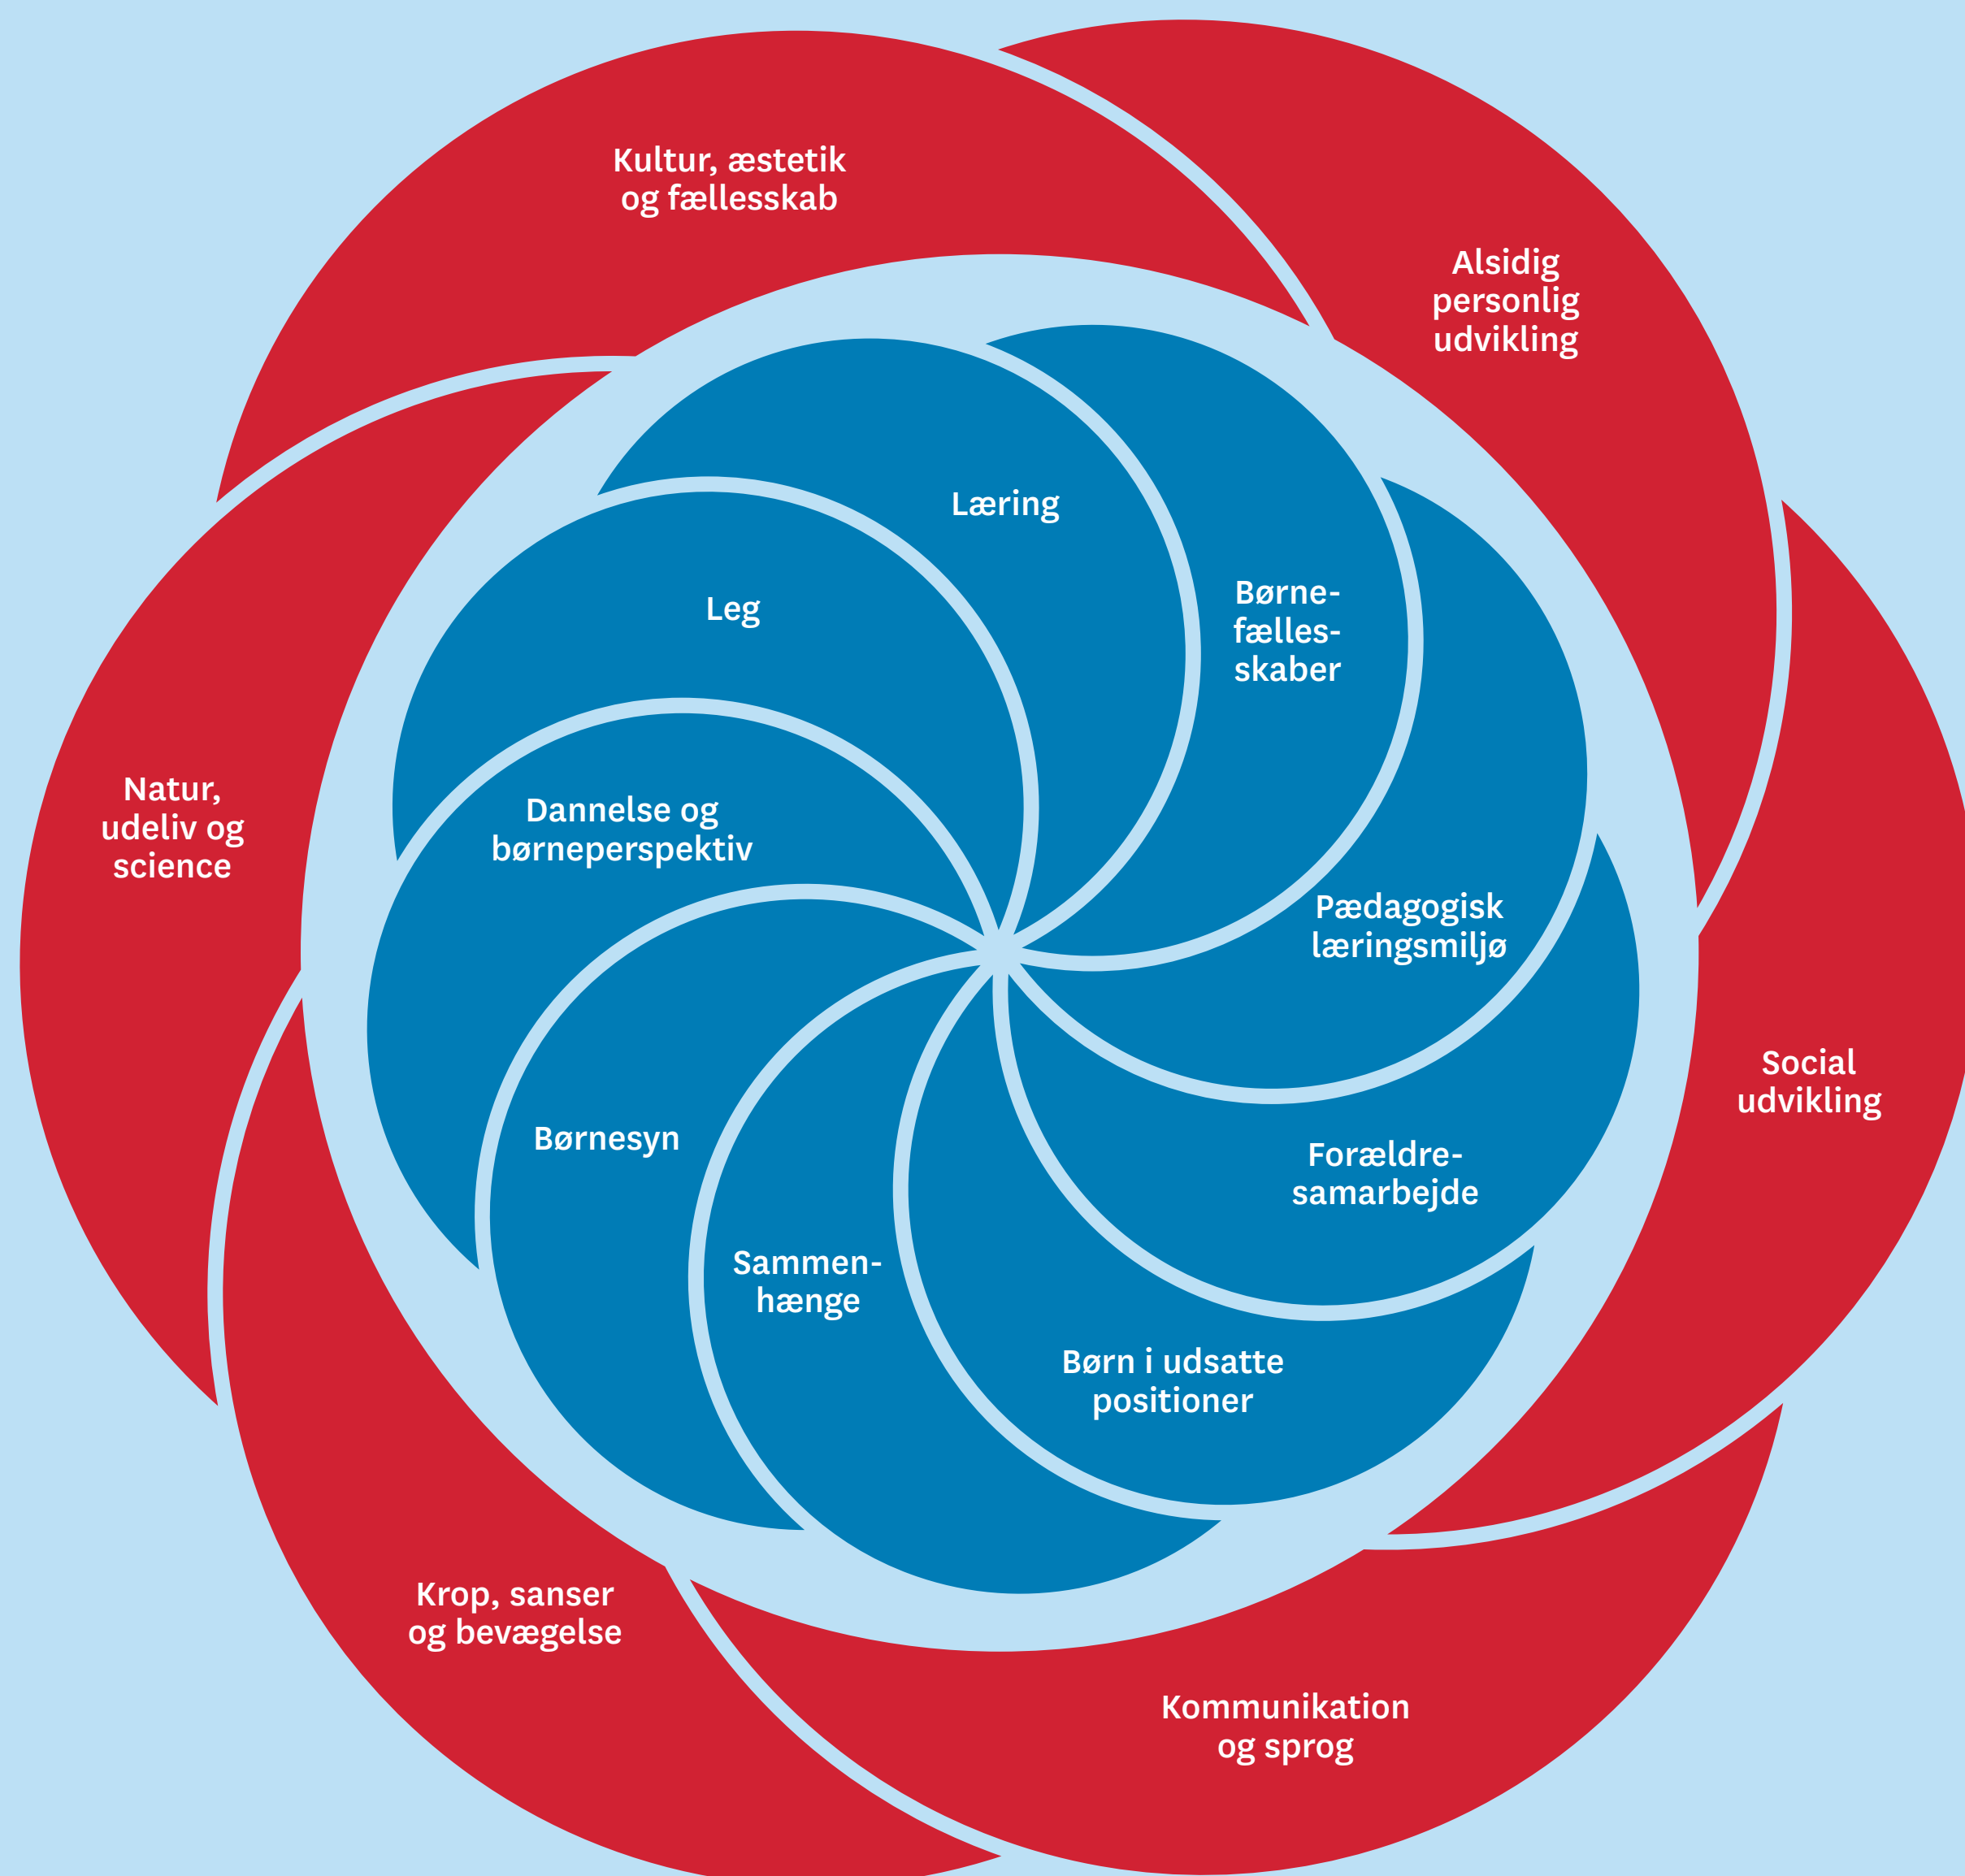

# Den styrkede pædagogiske læreplan

Find viden om og inspiration til arbejdet med det fælles pædagogiske grundlag og de seks læreplanstemaer på EMU Dagtilbud

Find EMU Dagtilbud her:  
[www.emu.dk/omraade/dagtilbud](http://www.emu.dk/omraade/dagtilbud)